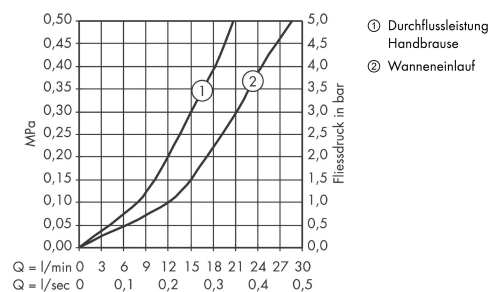

Durchflussdiagramm