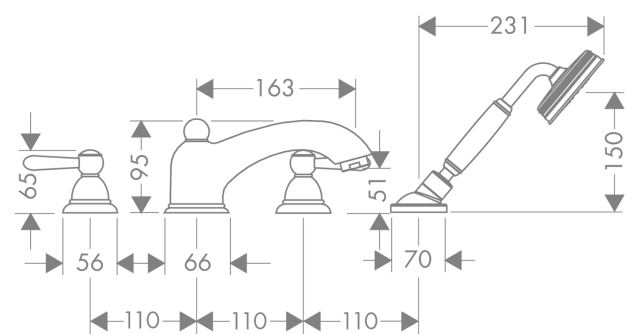

Maßzeichnung