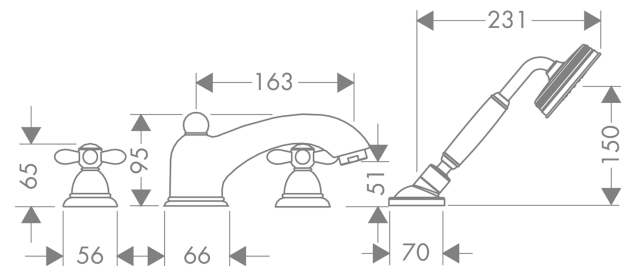

Maßzeichnung