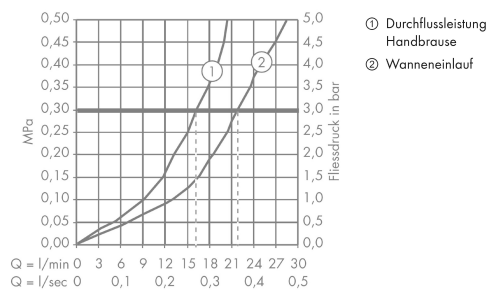

AXOR Carlton

4-Loch Wannenrandarmatur mit Kreuzgriffen

Oberflächen: **chrom** Artikelnummer: **17444000**

Beschreibung

Merkmale

- Ausladung 163 mm
- mit Rosetten
- Anschlussart: Grundkörper
- Normalstrahl
- Keramikventile heiß/ kalt 180°
- Temperaturbegrenzung nicht einstellbar
- mit automatischer Rückstellung
- Rückflussverhinderer
- Maximale Ausziehlänge Handbrause: 1,10 m
- Brausehalter integriert
- Anschlussgröße: DN15
- Lieferumfang: Griffe, Wanneneinlauf mit Umsteller, Rückflussverhinderer

Technologie

Produktabbildung

Maßzeichnung

Durchflussdiagramm

Ihr Online-Fachhändler für:

hansgrohe

- Kostenlose und individuelle Beratung
- Hochwertige Produkte
- Kostenloser und schneller Versand

- TOP Bewertungen
- Exzelerter Kundenservice
- Über 20 Jahre Erfahrung