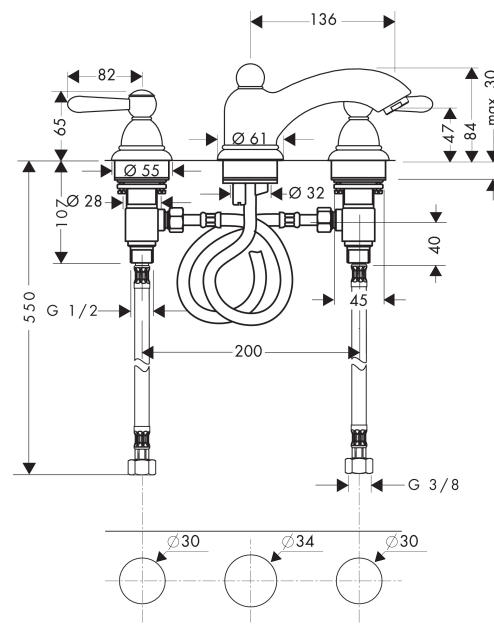

Maßzeichnung