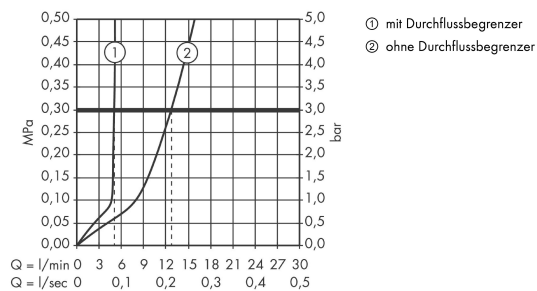

Technologie

Produktabbildung

Maßzeichnung

Durchflussdiagramm

Ihr Online-Fachhändler für:

hansgrohe

- Kostenlose und individuelle Beratung
- Hochwertige Produkte
- Kostenloser und schneller Versand

- TOP Bewertungen
- Exzelerter Kundenservice
- Über 20 Jahre Erfahrung