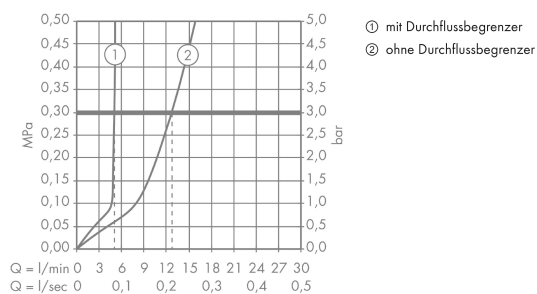

Technologie

Produktabbildung

Maßzeichnung

Durchflussdiagramm

Ihr Online-Fachhändler für:

hansgrohe

- Kostenlose und individuelle Beratung
- Hochwertige Produkte
- Kostenloser und schneller Versand

- TOP Bewertungen
- Exzelerter Kundenservice
- Über 20 Jahre Erfahrung