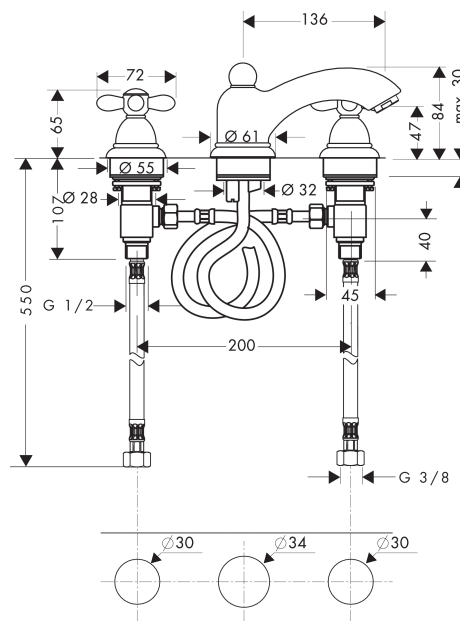

Maßzeichnung