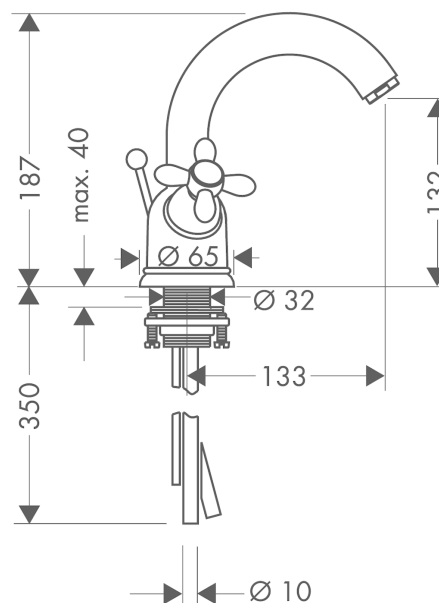

Maßzeichnung