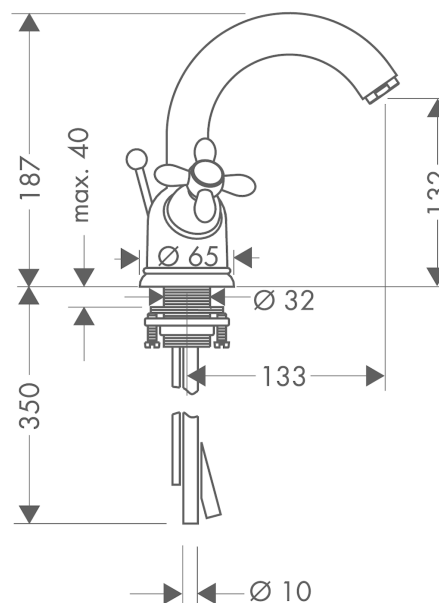

#### Merkmale

- ComfortZone 130
- Ausladung 133 mm
- Normalstrahl
- Durchflussmenge: 5 l/min
- Keramikventile heiß/ kalt 180°
- Zugstangen-Ablaufgarnitur G 1¼
- für Durchlauferhitzer geeignet
- Anschlussart: Kupferrohranschlüsse
- Anschlussgröße: DN15
- P-IX 2841/IA

### Maßzeichnung