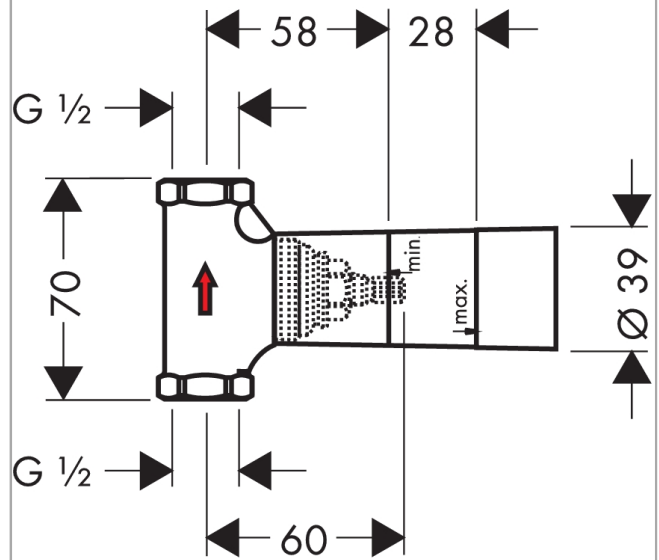

Grundkörper 40 l/min für Abstellventil Unterputz Keramik, DN15
 Oberflächen: k.a. Artikelnummer: 16974180

Beschreibung

Merkmale

- Anschlussart: DN15
- passend für alle Absperrventil-Fertigsets
- Durchflussmenge: 40 l/min
- Anschlussgröße: DN15

Produktabbildung

Maßzeichnung

Durchflussdiagramm