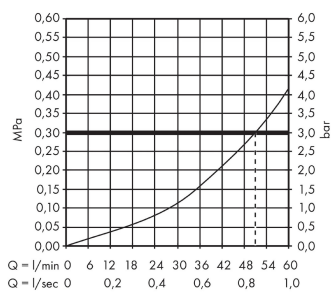

Durchflussdiagramm