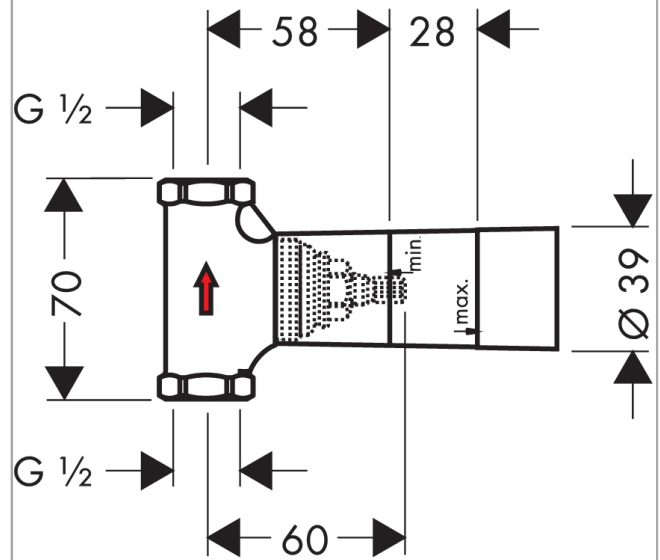

Grundkörper 52 l/min für Absperrventil 120/120 Unterputz Spindel DN15
Oberflächen: k.a. Artikelnummer: 16973180

Beschreibung

Merkmale

- Anschlussart: DN15
- passend für alle Absperrventil-Fertigsets
- Durchflussmenge: 52 l/min
- Anschlussgröße: DN15

Produktabbildung

Maßzeichnung