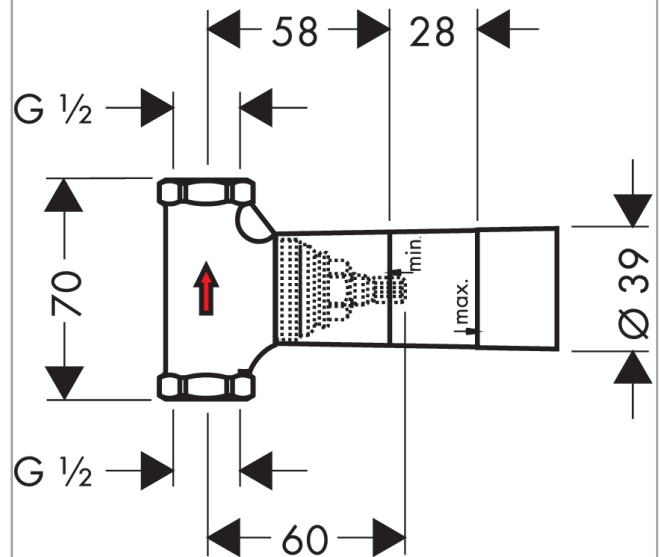

Grundkörper 52 l/min für Absperrventil 120/120 Unterputz Spindel DN15
 Oberflächen: k.a. Artikelnummer: 16973180

Beschreibung

Merkmale

- Anschlussart: DN15
- passend für alle Absperrventil-Fertigsets
- Durchflussmenge: 52 l/min
- Anschlussgröße: DN15

Produktabbildung

Maßzeichnung

Durchflussdiagramm