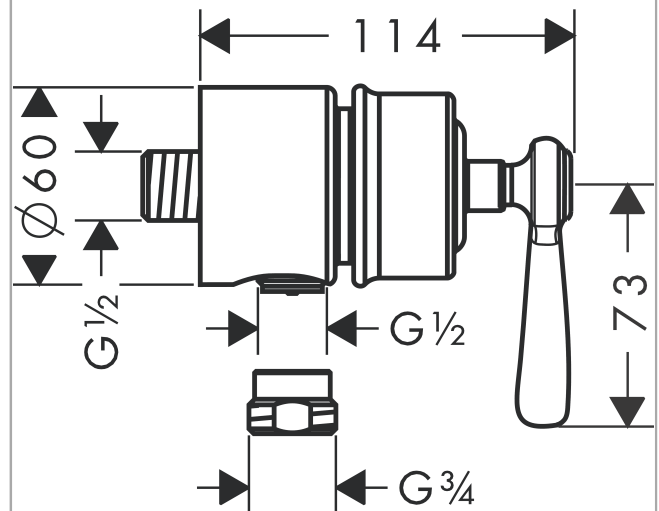

AXOR Montreux

Fixfit Stop Schlauchanschluss mit Abstellventil und Hebelgriff

Oberflächen: **brushed nickel** Artikelnummer: **16883820**

Beschreibung

Merkmale

- Anschlussart: DN15
- Schlauchanschluss DN15
- Lieferumfang: Griff, Hülse, Metallrosette
- mit Rückflussverhinderer

Produktabbildung

Maßzeichnung

Durchflussdiagramm