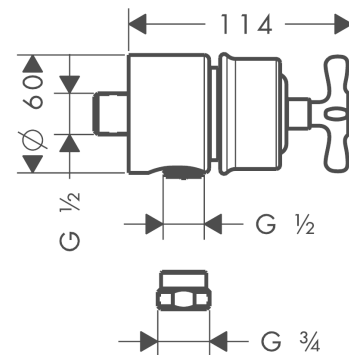

#### Beschreibung

##### Merkmale

- Anschlussart: DN15
- Schlauchanschluss DN15
- Lieferumfang: Griff, Hülse, Metallrosette
- mit Rückflussverhinderer

#### Maßzeichnung