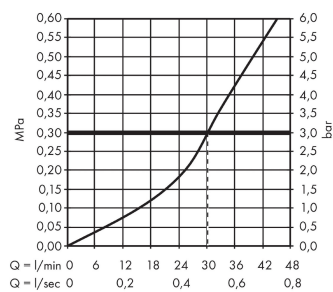

Durchflussdiagramm