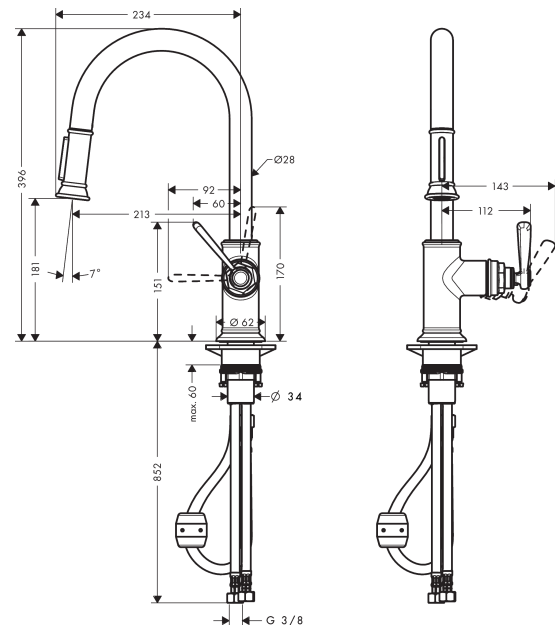

AXOR Montreux

Einhebel-Küchenmischer mit Ausziehbrause

Oberflächen: **edelstahl finish** Artikelnummer: **16581800**

Beschreibung

Merkmale

- Schwenkbereich 110° / 150°
- Normal- und Brausestrahl
- Brausestrahl arretierbar, Strahlrückstellung durch Tastendruck
- MagFit magnetische Brausehalterung
- Quick-Connect Brauseschlauch
- Anschlussgröße: DN15
- Durchflussmenge 9,5 l/min
- Keramikmischsystem
- Anschlussart: G 3/8 Anschlussschläuche
- Rückflussverhinderer integriert
- für Durchlauferhitzer geeignet
- P-IX 7284/IA

Technologie

Produktabbildung

Maßzeichnung

Durchflussdiagramm