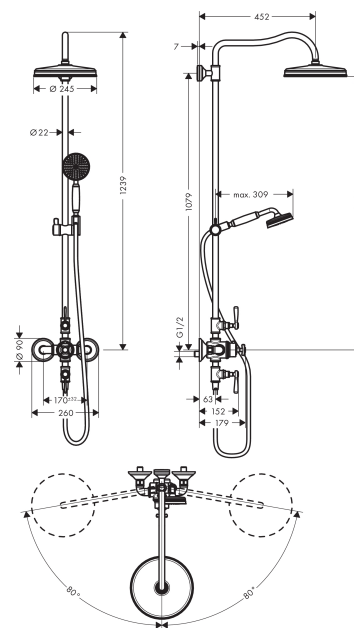

AXOR Montreux
Showerpipe mit Thermostat und Kopfbrause 240 1jet Classic
 Oberflächen: **chrom** Artikelnummer: **16572000**

Beschreibung

Merkmale

- Brausekopfgröße: 240 mm
- Strahlart: Rain
- Durchflussmenge Rain Strahl (bei 3 bar): 15 l/min
- Betriebsdruck: min. 2 bar/max. 10 bar
- vollverchromte Strahlscheibe
- Brausearmlänge: 430 mm
- schwenkbarer Brausearm
- Thermostat AXOR Montreux
- Sicherheitssperre bei 40° C
- einstellbare Heißwasserbegrenzung
- Verbraucheransteuerung durch Drehen
- Montageart: Aufputzinstallation
- Anschlussgröße DN15
- Anschlussgewinde G 1/2
- Stichmaß 150 ± 32 mm

Technologie

Produktabbildung

Maßzeichnung

AXOR Montreux
Showerpipe mit Thermostat und Kopfbrause 240 1jet Classic
 Oberflächen: **chrom** Artikelnummer: **16572000**

Durchflussdiagramm