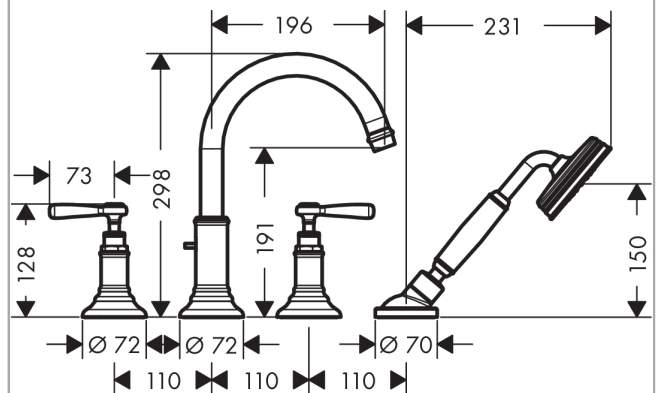

AXOR Montreux

4-Loch Fliesenrandarmatur mit Hebelgriffen

Oberflächen: **brushed nickel** Artikelnummer: **16554820**

Beschreibung

Merkmale

- Ausladung 196 mm
- mit Rosetten
- Anschlussart: Grundkörper
- Normalstrahl
- Durchflussmenge: 22 l/min
- Keramikventile heiß/ kalt 90°
- Temperaturbegrenzung nicht einstellbar
- Rückflussverhinderer
- Maximale Ausziehlänge Handbrause: 1,10 m
- Brausehalter integriert
- Anschlussgröße: DN15
- Lieferumfang: Griffe, Wanneneinlauf

Technologie

Produktabbildung

Maßzeichnung

Durchflussdiagramm

- ① Handbrause
- ② Wanneneinlauf