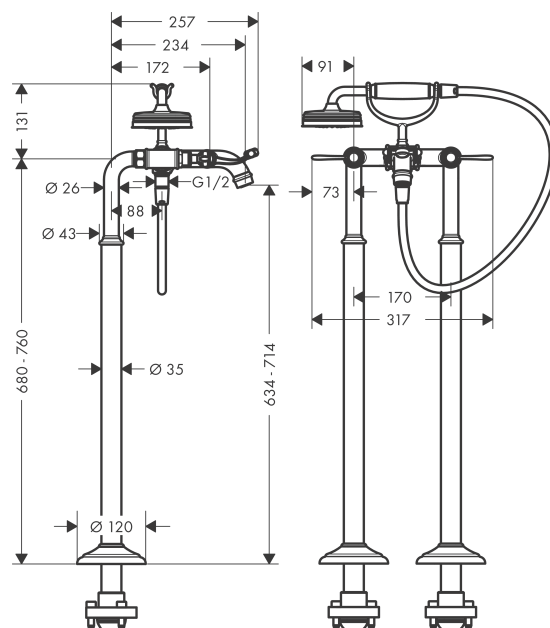

AXOR Montreux

2-Griff-Wannenarmatur bodenstehend mit Hebelgriffen

Oberflächen: **chrom** Artikelnummer: **16553000**

Beschreibung

Merkmale

- Ausladung 234 mm
- mit Rosetten
- Anschlussart: Grundkörper
- Normalstrahl
- Durchflussmenge: 22 l/min
- Keramikventile heiß/ kalt 90°
- Temperaturbegrenzung nicht einstellbar
- Rückflussverhinderer
- Brausehalter integriert
- für Durchlauferhitzer geeignet
- Anschlussgröße: DN15

Technologie

Produktabbildung

Maßzeichnung

Durchflussdiagramm