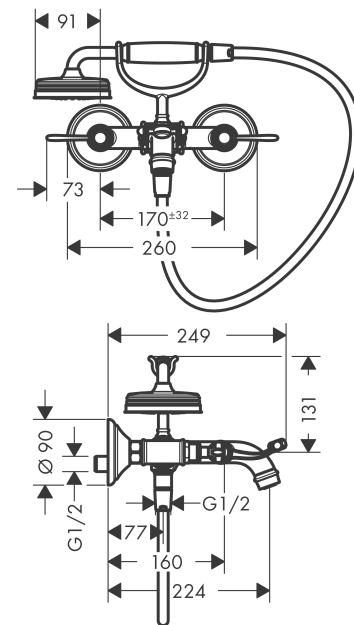

### 2-Griff-Wannenarmatur Aufputz mit Hebelgriffen

Oberflächen: **chrom** Artikelnummer: **16551000**

##### Merkmale

- Ausladung 220 mm
- mit Rosetten
- Anschlussart: S-Anschlüsse
- Stichmaß: 170 ± 44 mm
- Normalstrahl
- Durchflussmenge: 22 l/min
- Keramikventile heiß/ kalt 90°
- Temperaturbegrenzung nicht einstellbar
- Rückflussverhinderer
- Brausehalter integriert
- für Durchlauferhitzer geeignet
- Anschlussgröße: DN15

#### Maßzeichnung