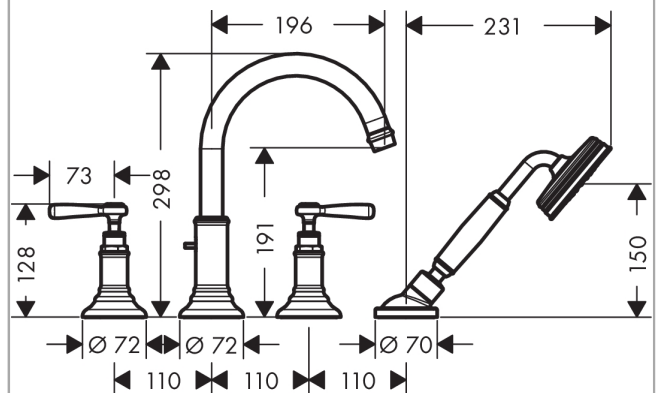

### 4-Loch Wannenrandarmatur mit Hebelgriffen

Oberflächen: **chrom** Artikelnummer: **16550000**

##### Merkmale

- Ausladung 196 mm
- mit Rosetten
- Anschlussart: Grundkörper
- Normalstrahl
- Durchflussmenge: 22 l/min
- Keramikventile heiß/ kalt 90°
- Temperaturbegrenzung nicht einstellbar
- Rückflussverhinderer
- Maximale Ausziehlänge Handbrause: 1,10 m
- Brausehalter integriert
- Anschlussgröße: DN15
- Lieferumfang: Griffe, Wanneneinlauf

#### Maßzeichnung