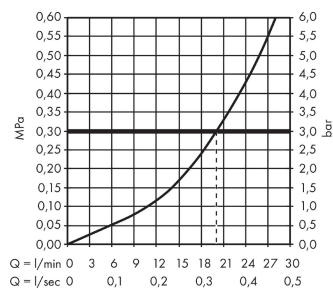

Durchflussdiagramm