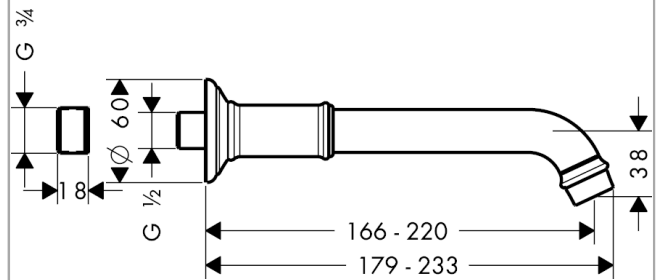

Maßzeichnung