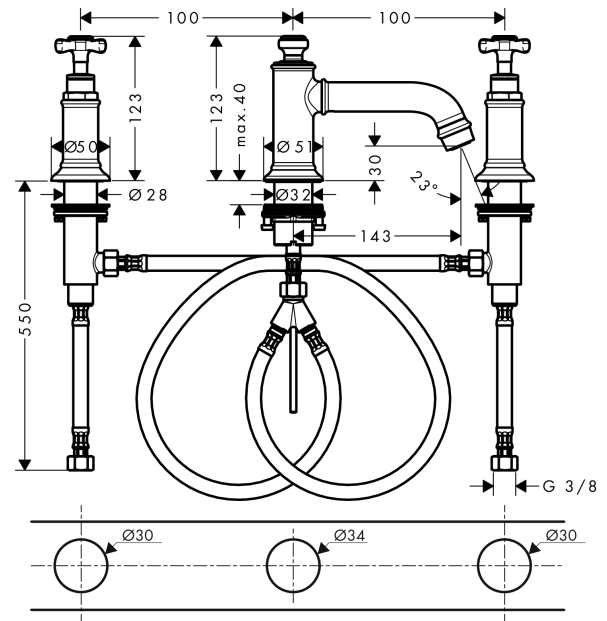

##### Merkmale

- ComfortZone 30
- Ausladung 142 mm
- Normalstrahl
- Durchflussmenge: 5 l/min
- Keramikventile heiß/ kalt 90°
- Zugstangen-Ablaufgarnitur G 1/4
- für Durchlauferhitzer geeignet
- Anschlussart: G 3/8 Anschlussschläuche
- Anschlussgröße: DN15
- P-IX 7281/IO

#### Technologie

#### Maßzeichnung