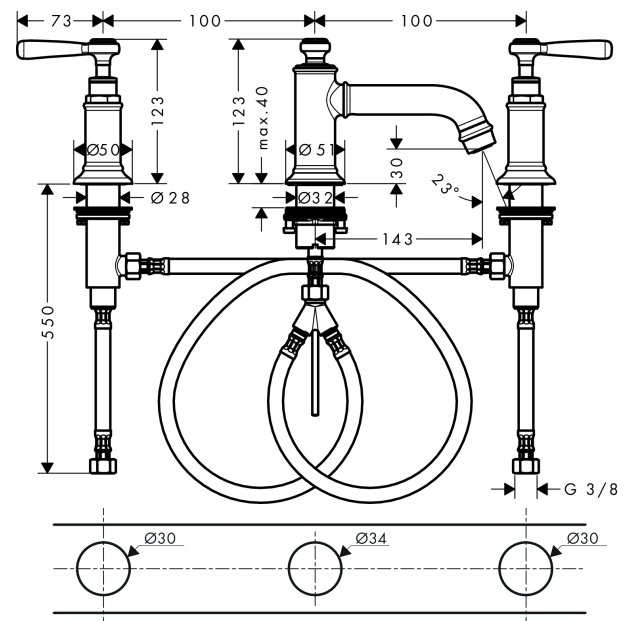

##### Merkmale

- ComfortZone 30
- Ausladung 142 mm
- Normalstrahl
- Durchflussmenge: 5 l/min
- Keramikventile heiß/ kalt 90°
- Zugstangen-Ablaufgarnitur G 1/4
- für Durchlauferhitzer geeignet
- Anschlussart: G 3/8 Anschlussschläuche
- Anschlussgröße: DN15
- P-IX 7281/IO

#### Technologie

#### Maßzeichnung