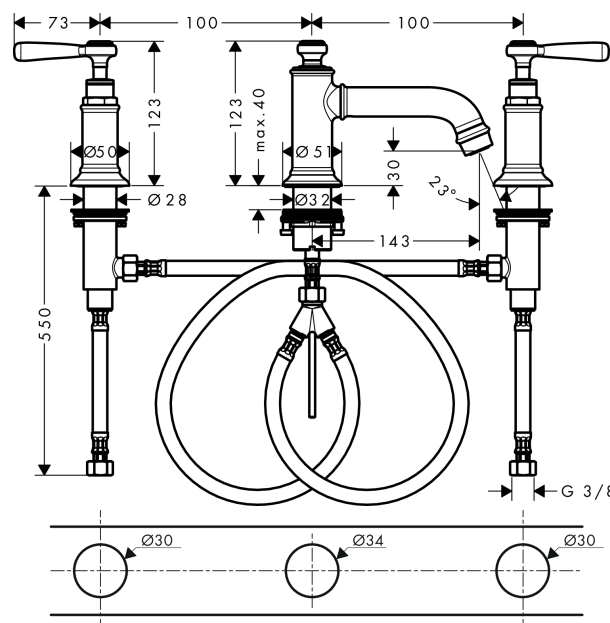

AXOR Montreux

3-Loch Waschtischarmatur 30 mit Zugstangen-Ablaufgarnitur und Hebelgriffen

Oberflächen: **chrom** Artikelnummer: **16535000**

Beschreibung

Merkmale

- ComfortZone 30
- Ausladung 142 mm
- Normalstrahl
- Durchflussmenge: 5 l/min
- Keramikventile heiß/ kalt 90°
- Zugstangen-Ablaufgarnitur G 1/4
- für Durchlauferhitzer geeignet
- Anschlussart: G 3/8 Anschlussschläuche
- Anschlussgröße: DN15
- P-IX 7281/IO

Technologie

Designpreise

Produktabbildung

Maßzeichnung

Durchflussdiagramm

- ① Mit Durchflussbegrenzer
- ② Ohne Durchflussbegrenzer