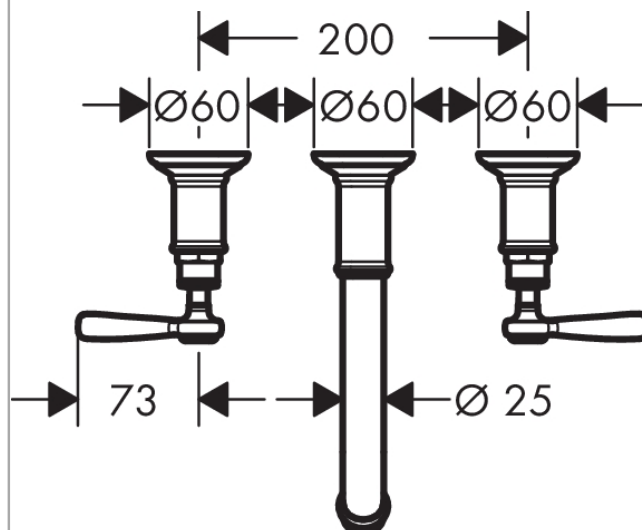

AXOR Montreux

3-Loch Waschtischarmatur Unterputz für Wandmontage mit Hebelgriffen

Oberflächen: **chrom** Artikelnummer: **16534000**

Beschreibung

Merkmale

- Normalstrahl
- Durchflussmenge: 5 l/min
- Keramikventile heiß/ kalt 90°
- Lieferumfang: Griffe, Rosette, Auslauf (Länge einstellbar zwischen 165 - 225 mm)
- unverschleißbares Siebventil
- für Durchlauferhitzer geeignet
- Anschlussart: Grundkörper
- Anschlussgröße: DN15

Technologie

Produktabbildung

Maßzeichnung

Durchflussdiagramm

- ① mit Durchflussbegrenzer
- ② ohne Durchflussbegrenzer