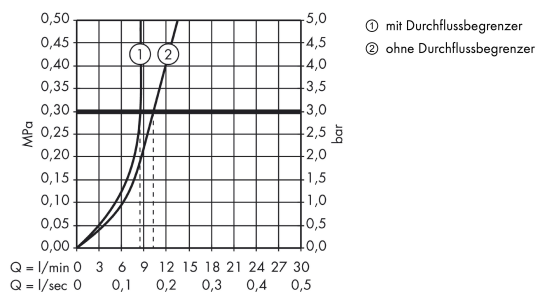

Durchflussdiagramm