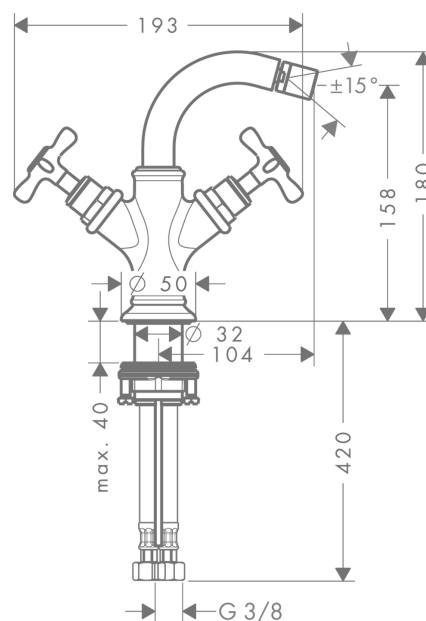

Maßzeichnung