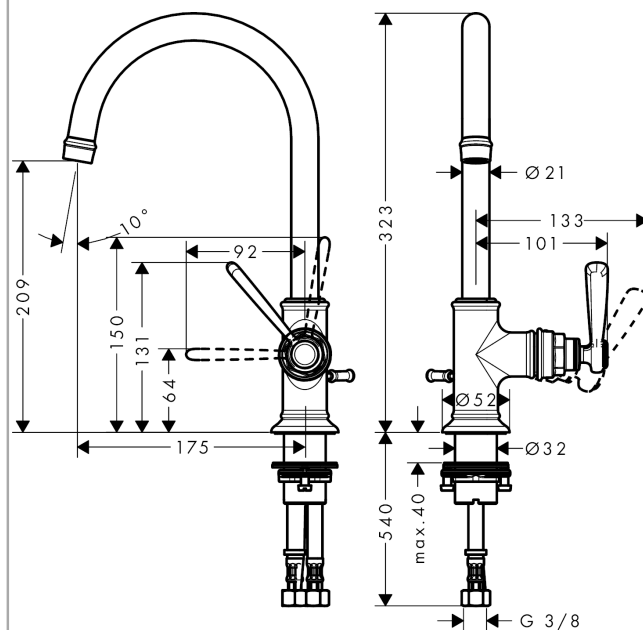

##### Merkmale

- ComfortZone 210
- Ausladung 175 mm
- Laminarstrahl
- Durchflussmenge: 5 l/min
- Keramikmischsystem
- Temperaturbegrenzung einstellbar
- Zugstangen-Ablaufgarnitur G 1¼
- für Durchlauferhitzer geeignet
- Schwenkbereich 120°
- Anschlussart: G ¾ Anschlussschläuche
- Anschlussgröße: DN15
- P-IX 7280/IO

#### Maßzeichnung