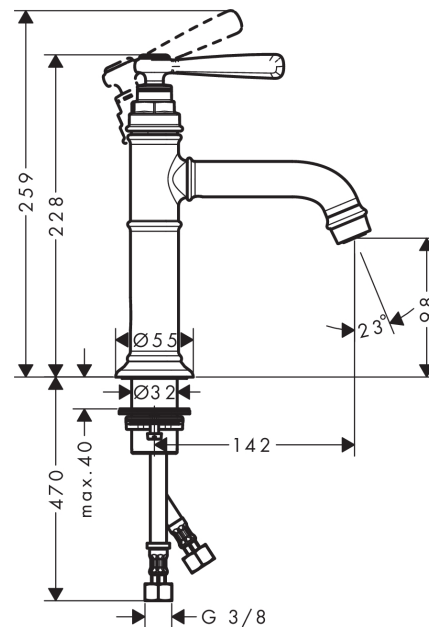

### Merkmale

- ComfortZone 100
- Ausladung 142 mm
- Normalstrahl
- Durchflussmenge: 5 l/min
- Keramikmischsystem
- Temperaturbegrenzung einstellbar
- unverschleißbares Siebventil
- für Durchlauferhitzer geeignet
- Anschlussart: G 3/8 Anschlusschläuche
- Anschlussgröße: DN15
- P-IX 7279/IO

## Produktabbildung

## Maßzeichnung