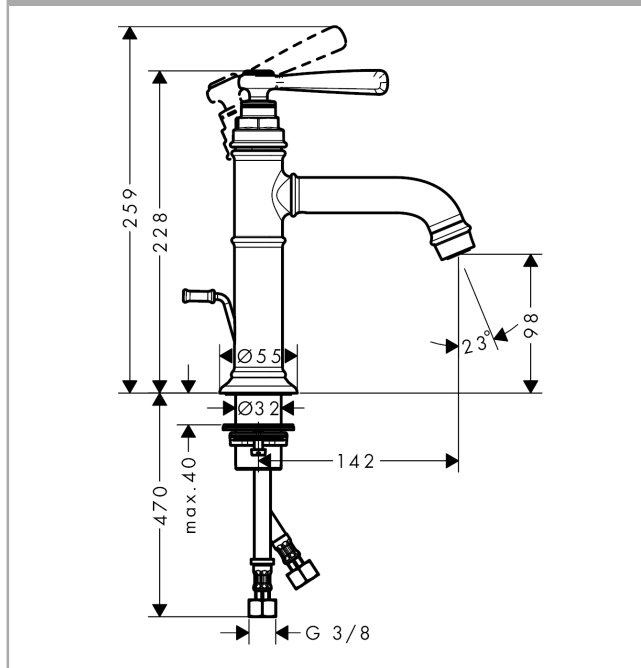

#### Merkmale

- ComfortZone 100
- Ausladung 142 mm
- Normalstrahl
- Durchflussmenge: 5 l/min
- Keramikmischsystem
- Temperaturbegrenzung einstellbar
- Zugstangen-Ablaufgarnitur G 1¼
- für Durchlauferhitzer geeignet
- Anschlussart: G ¾ Anschlussschläuche
- Anschlussgröße: DN15
- P-IX 7279/IO

### Maßzeichnung