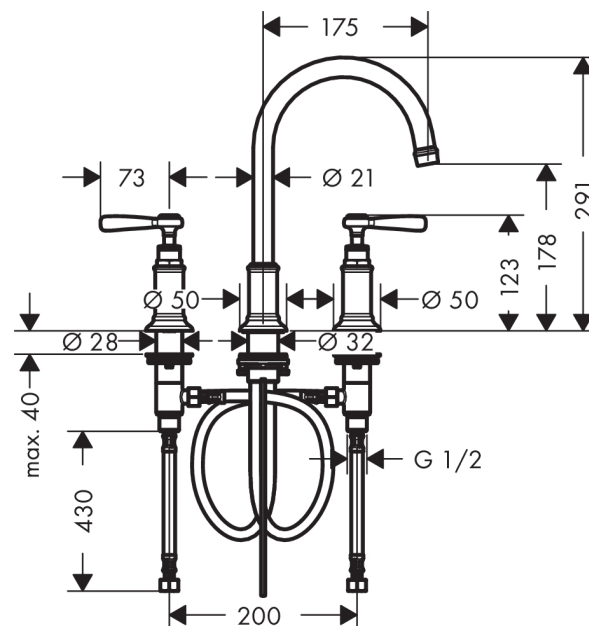

Maßzeichnung