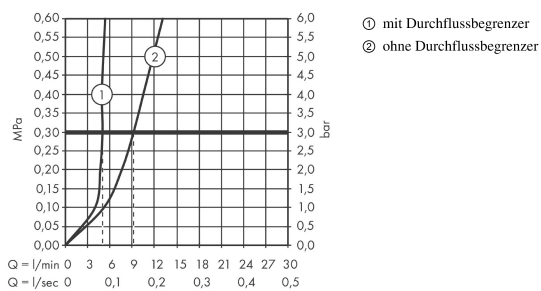

Technologie

Produktabbildung

Maßzeichnung

Durchflussdiagramm

Ihr Online-Fachhändler für:

hansgrohe

- Kostenlose und individuelle Beratung
- Hochwertige Produkte
- Kostenloser und schneller Versand

- TOP Bewertungen
- Exzelerter Kundenservice
- Über 20 Jahre Erfahrung