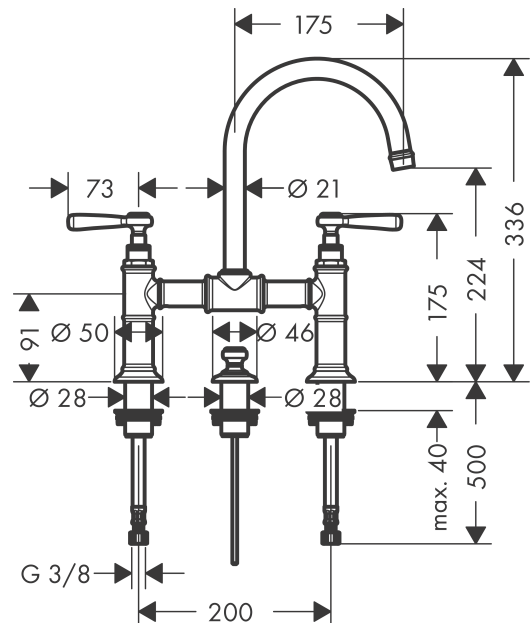

Maßzeichnung