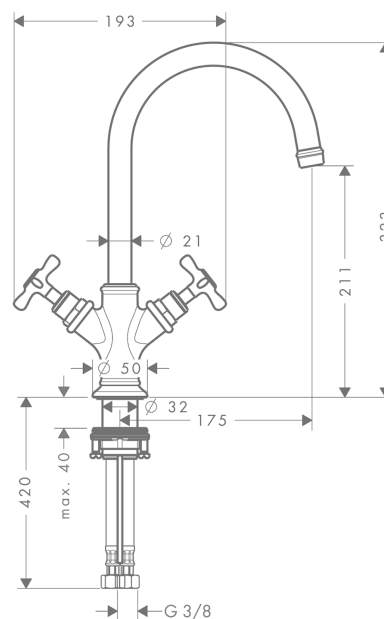

Maßzeichnung