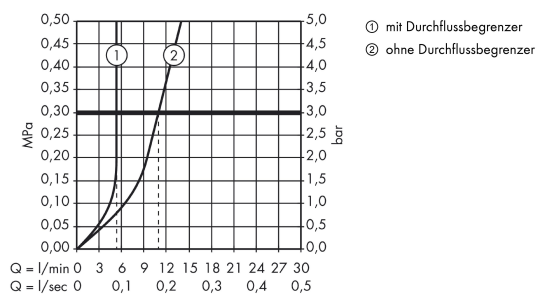

Technologie

Produktabbildung

Maßzeichnung

Durchflussdiagramm

Ihr Online-Fachhändler für:

hansgrohe

- Kostenlose und individuelle Beratung
- Hochwertige Produkte
- Kostenloser und schneller Versand

- TOP Bewertungen
- Exzelerter Kundenservice
- Über 20 Jahre Erfahrung