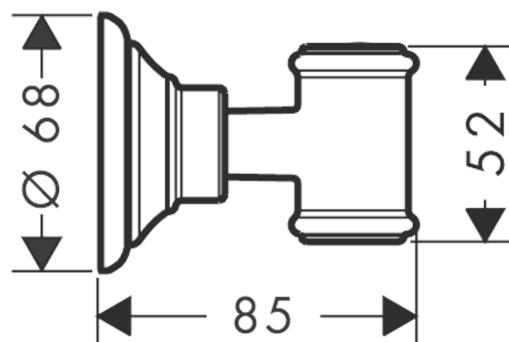

AXOR Montreux Brausehalter Classic

Oberflächen: **brushed nickel** Artikelnummer: **16325820**

Beschreibung

Merkmale

- feste Halteposition
- für Schläuche mit konischer Mutter
- Metall

Produktabbildung

Maßzeichnung