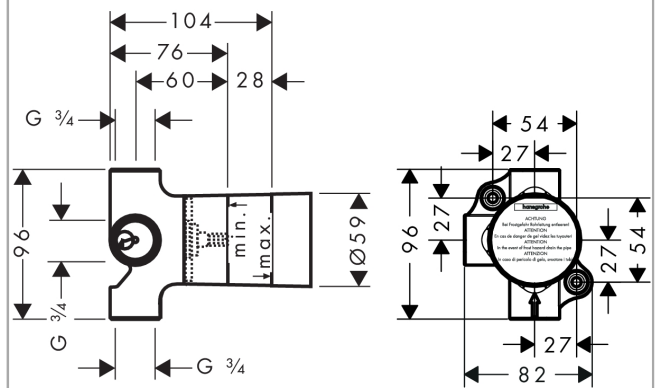

Maßzeichnung