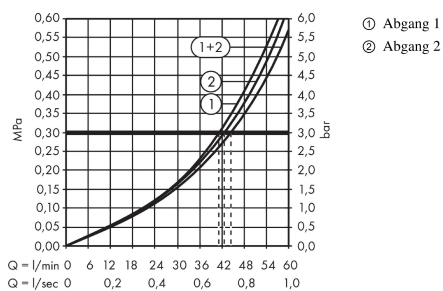

Durchflussdiagramm