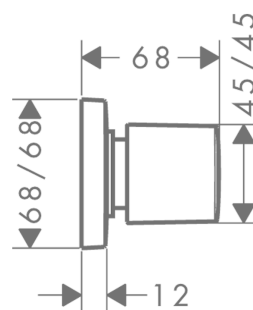

PuraVida

Absperrventil Unterputz

Oberflächen: **chrom** Artikelnummer: **15978000**

Beschreibung

Merkmale

- Anschlussart: DN15/DN20
- Lieferumfang: Rosette, Hülse, Griff

Produktabbildung

Maßzeichnung