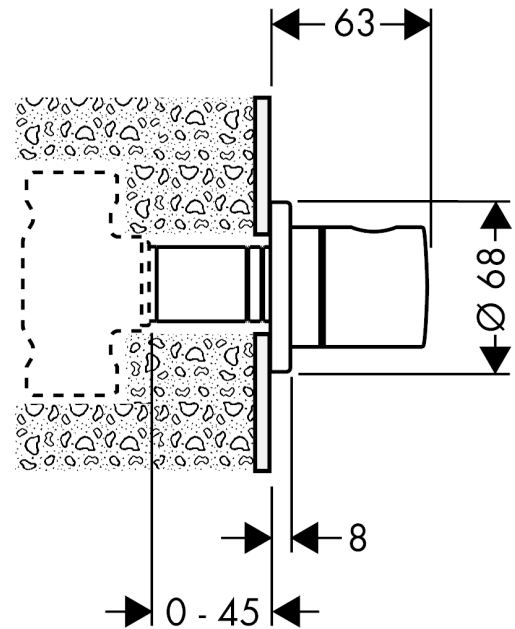

Absperrventil S Unterputz

Oberflächen: **chrom** Artikelnummer: **15972000**

Beschreibung

Merkmale

- Anschlussart: G ½
- Lieferumfang: Griff, Hülse, Rosette

Produktabbildung

Maßzeichnung