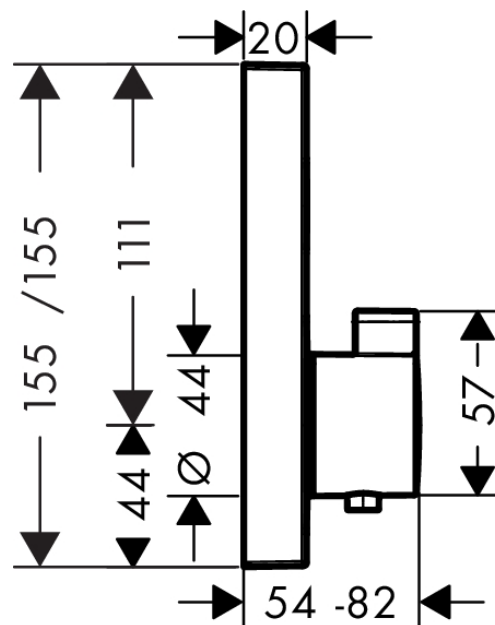

ShowerSelect

Thermostat Unterputz für 1 Verbraucher

Oberflächen: **chrom** Artikelnummer: **15762000**

Beschreibung

Merkmale

- 1 Verbraucher
- komfortables Ein-/Ausschalten eines Verbrauchers durch Select-Button
- Thermostatkartusche zur Regelung der Temperatur, Select Ventil
- Sicherheitssperre bei 40° C
- Temperaturbegrenzung einstellbar
- Durchflussmenge Anschluss Handbrause (bei 3 bar): 26 l/min
- Betriebsdruck: min. 1 bar/max. 10 bar
- Lieferumfang: Griff, Hülse, Rosette, Funktionsblock, Taste An / Aus
- Geräuschgruppe: I
- Durchflussklasse: D, B
- PA-IX 28413/IC

Maßzeichnung

ShowerSelect

Thermostat Unterputz für 1 Verbraucher

Oberflächen: **chrom** Artikelnummer: **15762000**

Durchflussdiagramm