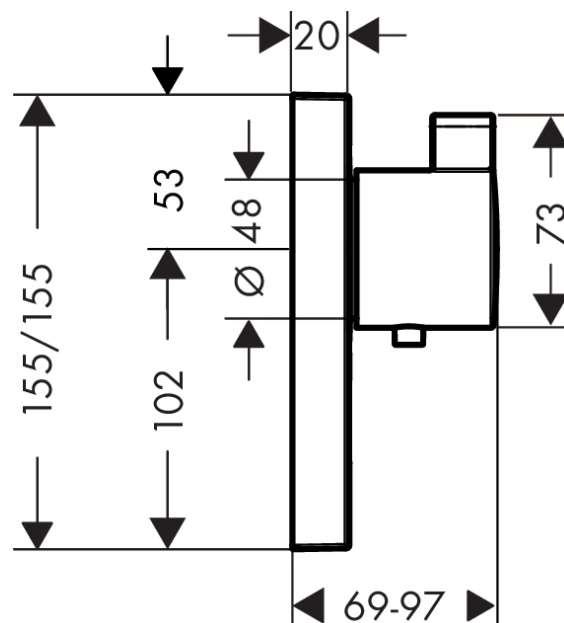

ShowerSelect

Thermostat Highflow Unterputz für 1 Verbraucher und einen zusätzlichen Abgang

Oberflächen: **chrom** Artikelnummer: **15761000**

Beschreibung

Merkmale

- 1 Verbraucher und 1 zusätzlicher Verbraucher
- komfortables Ein-/Ausschalten eines Verbrauchers durch Select-Button
- Thermostatkartusche, Select Ventil
- Sicherheitssperre bei 40° C
- Temperaturbegrenzung einstellbar
- Durchflussmenge Anschluss Handbrause (bei 3 bar): 34 l/min
- Durchflussmenge oberer Abgang: 59 l/min
- Betriebsdruck: min. 1 bar/max. 10 bar
- Lieferumfang: Griff, Hülse, Rosette, Funktionsblock, Taste Handbrause
- Geräuschgruppe: I
- Durchflussklasse: D, B
- PA-IX 28412/IC

Maßzeichnung

ShowerSelect

Thermostat Highflow Unterputz für 1 Verbraucher und einen zusätzlichen Abgang

Oberflächen: **chrom** Artikelnummer: **15761000**

Durchflussdiagramm