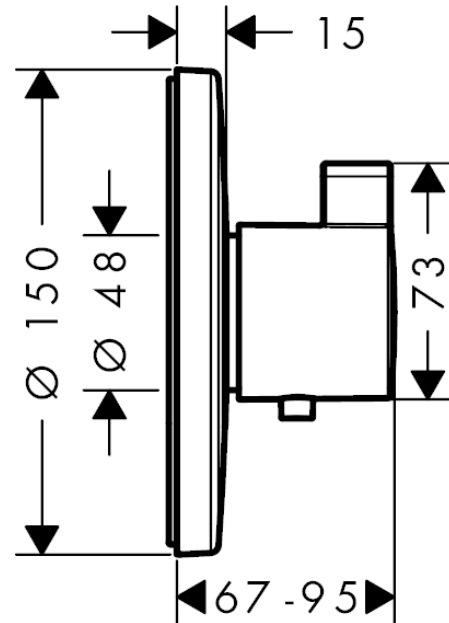

Ecostat S

Thermostat Highflow Unterputz

Oberflächen: **chrom** Artikelnummer: **15756000**

Beschreibung

Merkmale

- Thermostatkartusche
- Sicherheitssperre bei 40° C
- Temperaturbegrenzung einstellbar
- Durchflussmenge: 59 l/min
- Lieferumfang: Griff, Hülse, Funktionsblock, Rosette

Produktabbildung

Maßzeichnung

Durchflussdiagramm