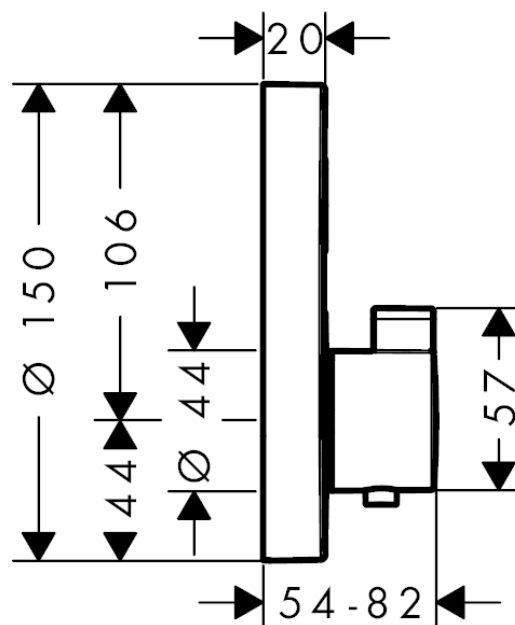

ShowerSelect S

Thermostat Unterputz für 1 Verbraucher

Oberflächen: **chrom** Artikelnummer: **15744000**

Beschreibung

Merkmale

- 1 Verbraucher
- komfortables Ein-/Ausschalten eines Verbrauchers durch Select-Button
- Thermostatkartusche zur Regelung der Temperatur, Select Ventil
- Sicherheitssperre bei 40° C
- Temperaturbegrenzung einstellbar
- Durchflussmenge: 26 l/min
- Betriebsdruck: min. 1 bar/max. 10 bar
- Lieferumfang: Griff, Hülse, Rosette, Funktionsblock, Taste An / Aus
- Geräuschgruppe: I
- Durchflussklasse: D, B
- PA-IX 28413/IC

Technologie

Produktabbildung

Maßzeichnung

ShowerSelect S

Thermostat Unterputz für 1 Verbraucher

Oberflächen: chrom Artikelnummer: 15744000

Durchflussdiagramm