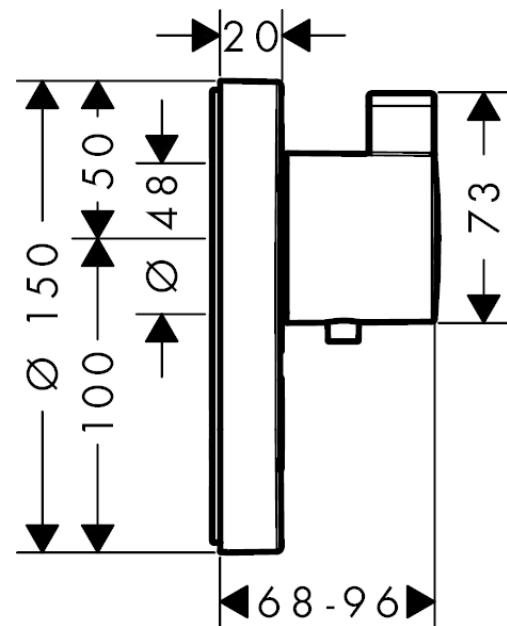

ShowerSelect S

Thermostat Highflow Unterputz für 1 Verbraucher und einen zusätzlichen Abgang

Oberflächen: chrom Artikelnummer: 15742000

Beschreibung

Merkmale

- 1 Verbraucher und 1 zusätzlicher Verbraucher
- Sicherheitssperre bei 40° C
- Temperaturbegrenzung einstellbar
- Durchflussmenge Anschluss Handbrause (bei 3 bar): 34 l/min
- Durchflussmenge oberer Abgang: 59 l/min
- Betriebsdruck: min. 1 bar/max. 10 bar
- Lieferumfang: Griff, Hülse, Rosette, Funktionsblock, Taste Handbrause
- Geräuschgruppe: I
- Durchflussklasse: D, B
- PA-IX 28412/IC

Technologie

Produktabbildung

Maßzeichnung

Durchflussdiagramm