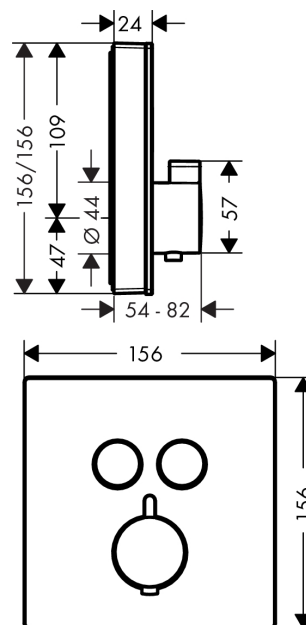

ShowerSelect Glas
Thermostat Unterputz für 2 Verbraucher
 Oberflächen: **weiß/chrom** Artikelnummer: **15738400**

Beschreibung

Merkmale

- 2 Verbraucher
- gleichzeitige Nutzung von mehreren Verbrauchern
- komfortables Ein-/Ausalten von 2 Verbrauchern über Select-Button
- Thermostatkartusche zur Regelung der Temperatur, Select Ventil
- Sicherheitssperre bei 40° C
- Temperaturbegrenzung einstellbar
- Durchflussmenge oberer Abgang: 25 l/min
- Durchflussmenge unterer Abgang: 23 l/min
- Betriebsdruck: min. 1 bar/max. 10 bar
- Lieferumfang: Griff, Hülse, Rosette, Funktionsblock, Tasten Rain large und Handbrause

Technologie

Designpreise

reddot award 2015
winner

Produktabbildung

Maßzeichnung

Durchflussdiagramm

Ihr Online-Fachhändler für:

hansgrohe