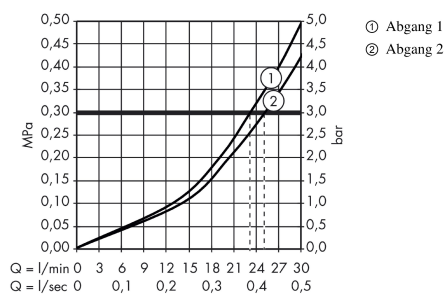

ShowerSelect Glas
Thermostat Unterputz für 2 Verbraucher
 Oberflächen: **weiß/chrom** Artikelnummer: **15738400**

Beschreibung

Merkmale

- 2 Verbraucher
- gleichzeitige Nutzung von mehreren Verbrauchern
- komfortables Ein-/Ausalten von 2 Verbrauchern über Select-Button
- Thermostatkartusche zur Regelung der Temperatur, Select Ventil
- Sicherheitssperre bei 40° C
- Temperaturbegrenzung einstellbar
- Durchflussmenge oberer Abgang: 25 l/min
- Durchflussmenge unterer Abgang: 23 l/min
- Betriebsdruck: min. 1 bar/max. 10 bar
- Lieferumfang: Griff, Hülse, Rosette, Funktionsblock, Tasten Rain large und Handbrause

Technologie

Designpreise

reddot award 2015
winner

Produktabbildung

Maßzeichnung

Durchflussdiagramm

Ihr Online-Fachhändler für:

hansgrohe