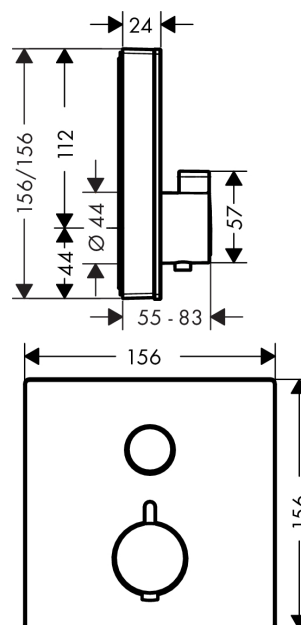

ShowerSelect Glas

Thermostat Unterputz für 1 Verbraucher

Oberflächen: **weiß/chrom** Artikelnummer: **15737400**

Beschreibung

Merkmale

- 1 Verbraucher
- komfortables Ein-/Ausschalten eines Verbrauchers durch Select-Button
- Thermostatkartusche zur Regelung der Temperatur, Select Ventil
- Sicherheitssperre bei 40° C
- Temperaturbegrenzung einstellbar
- Durchflussmenge Anschluss Handbrause (bei 3 bar): 26 l/min
- Betriebsdruck: min. 1 bar/max. 10 bar
- Lieferumfang: Griff, Hülse, Rosette, Funktionsblock, Taste An / Aus

Technologie

Designpreise

reddot award 2015
winner

Produktabbildung

Maßzeichnung

Durchflussdiagramm

Ihr Online-Fachhändler für:

hansgrohe