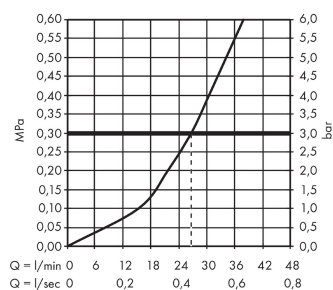

ShowerSelect Glas

Thermostat Unterputz für 1 Verbraucher

Oberflächen: **weiß/chrom** Artikelnummer: **15737400**

Beschreibung

Merkmale

- 1 Verbraucher
- komfortables Ein-/Ausschalten eines Verbrauchers durch Select-Button
- Thermostatkartusche zur Regelung der Temperatur, Select Ventil
- Sicherheitssperre bei 40° C
- Temperaturbegrenzung einstellbar
- Durchflussmenge Anschluss Handbrause (bei 3 bar): 26 l/min
- Betriebsdruck: min. 1 bar/max. 10 bar
- Lieferumfang: Griff, Hülse, Rosette, Funktionsblock, Taste An / Aus

Technologie

Designpreise

reddot award 2015
winner

Produktabbildung

Maßzeichnung

Durchflussdiagramm

Ihr Online-Fachhändler für:

hansgrohe