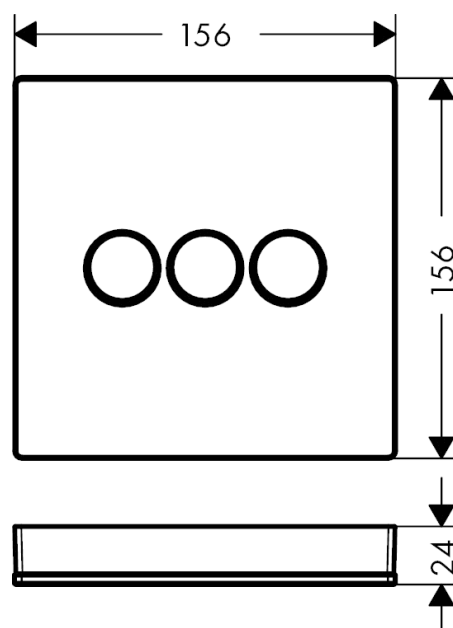

ShowerSelect Glas Ventil Unterputz für 3 Verbraucher

Oberflächen: **weiß/chrom** Artikelnummer: **15736400**

Beschreibung

Merkmale

- 3 Verbraucher
- gleichzeitige Nutzung von mehreren Verbrauchern
- Select Ventil
- Durchflussmenge: 29 l/min
- Lieferumfang: Rosettenrahmen Metall mit Glasoberfläche (ESG), Funktionsblock, Tasten Rain large, Mono, Waterfall

Technologie

Designpreise

reddot award 2015
winner

Produktabbildung

Maßzeichnung

Durchflussdiagramm

ShowerSelect Glas

Ventil Unterputz für 3 Verbraucher

Oberflächen: **weiß/chrom** Artikelnummer: **15736400**

Einbaubeispiel