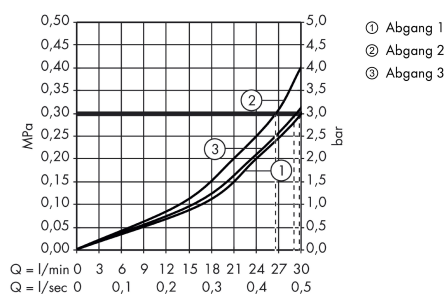

ShowerSelect Glas Ventil Unterputz für 3 Verbraucher

Oberflächen: **weiß/chrom** Artikelnummer: **15736400**

Beschreibung

Merkmale

- 3 Verbraucher
- gleichzeitige Nutzung von mehreren Verbrauchern
- Select Ventil
- Durchflussmenge: 29 l/min
- Lieferumfang: Rosettenrahmen Metall mit Glasoberfläche (ESG), Funktionsblock, Tasten Rain large, Mono, Waterfall

Technologie

Designpreise

reddot award 2015
winner

Produktabbildung

Maßzeichnung

Durchflussdiagramm

ShowerSelect Glas

Ventil Unterputz für 3 Verbraucher