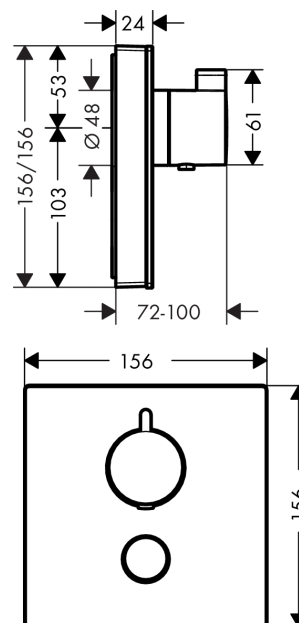

ShowerSelect Glas

Thermostat Highflow Unterputz für 1 Verbraucher und einen zusätzlichen Abgang

Oberflächen: weiß/chrom Artikelnummer: 15735400

Beschreibung

Merkmale

- 1 Verbraucher und 1 zusätzlicher Verbraucher
- komfortables Ein-/Aus-switchen eines Verbrauchers durch Select-Button
- Thermostatkartusche, Select Ventil
- Sicherheitssperre bei 40° C
- Temperaturbegrenzung einstellbar
- Durchflussmenge Anschluss Handbrause (bei 3 bar): 34 l/min
- Durchflussmenge oberer Abgang: 59 l/min
- Betriebsdruck: min. 1 bar/max. 10 bar
- Lieferumfang: Griff, Hülse, Funktionsblock, Rosettenrahmen Metall mit Glasoberfläche (ESG), Taste Handbrause

Technologie

Designpreise

reddot award 2015
winner

Produktabbildung

Maßzeichnung

Durchflussdiagramm