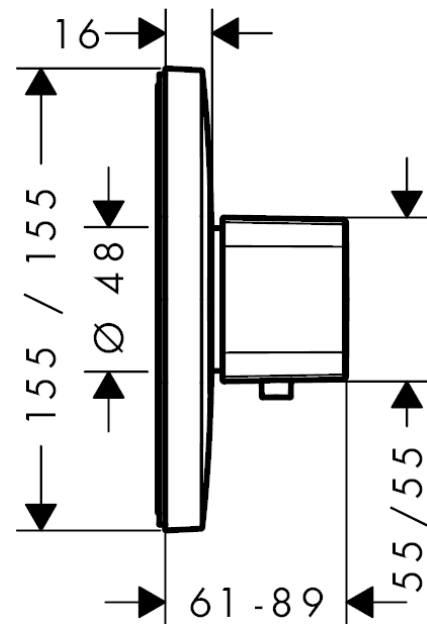

Ecostat E

Thermostat Highflow Unterputz

Oberflächen: **chrom** Artikelnummer: **15706000**

Beschreibung

Merkmale

- Thermostatkartusche
- Sicherheitssperre bei 40° C
- Temperaturbegrenzung einstellbar
- Durchflussmenge: 59 l/min
- Lieferumfang: Griff, Hülse, Funktionsblock, Rosette

Produktabbildung

Maßzeichnung

Durchflussdiagramm