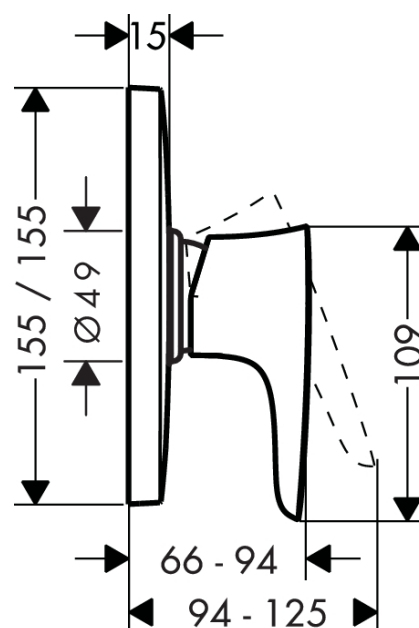

### Merkmale

- 1 Verbraucher
- Anschlussart: Grundkörper
- Durchflussmenge: 49 l/min
- Keramikmischsystem (Highflow)
- Temperaturbegrenzung einstellbar
- Material: Entzinkungsarmes Messing
- Lieferumfang: Rosette, Griff, Funktionsblock, Hülse

## Produktabbildung

## Maßzeichnung