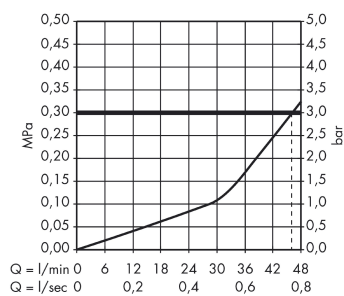

Durchflussdiagramm