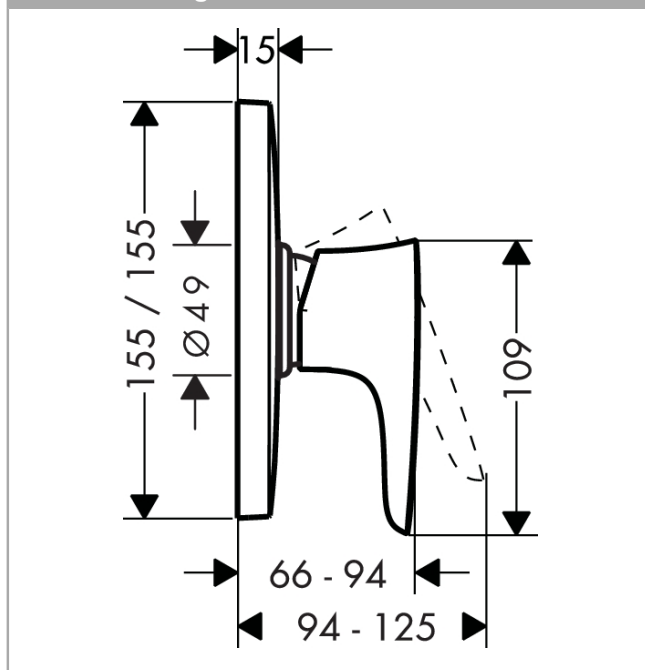

Maßzeichnung