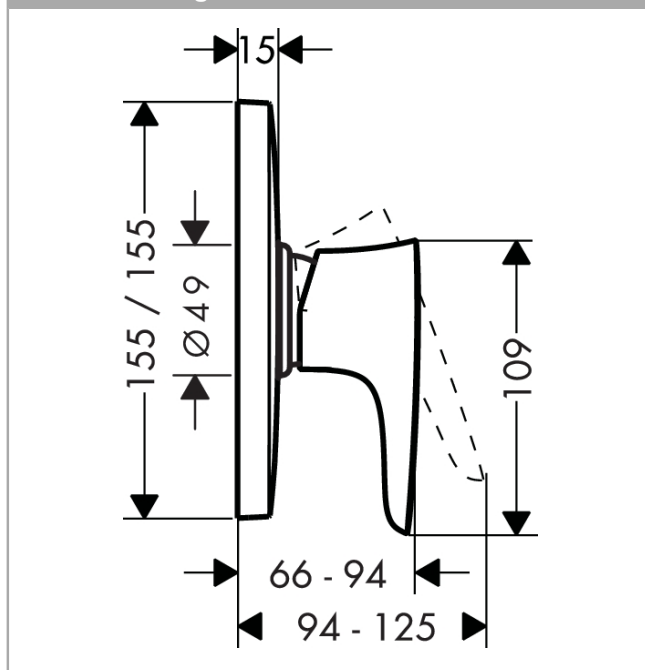

#### Beschreibung

##### Merkmale

- 1 Verbraucher
- Anschlussart: Grundkörper
- Betriebsdruck: min. 1 bar/max. 10 bar
- Keramikmischsystem
- Temperaturbegrenzung einstellbar
- Lieferumfang: Rosette, Griff, Hülse, Funktionsblock
- DVGW NW-6506CQ0125
- PA-IX 9710/IB

#### Maßzeichnung