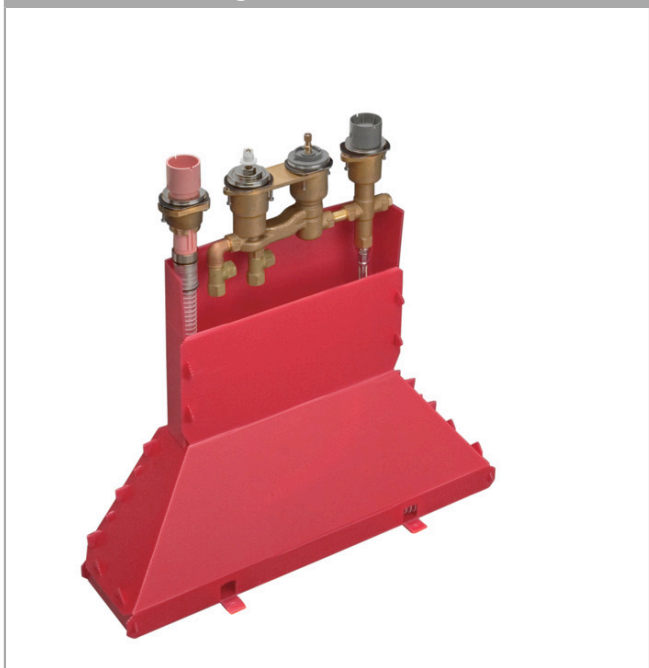

Grundkörper für 4-Loch Wannенrandarmatur mit Thermostat

Oberflächen: k.a. Artikelnummer: 15482180

Beschreibung

Merkmale

- Lieferumfang: Grundkörper, Secuflex Schlauchgarnitur, Secubox, Thermostatkartusche
- maximale Ausziehlänge Handbrause: 1,10 m
- Anschlussgröße: DN15

Produktabbildung