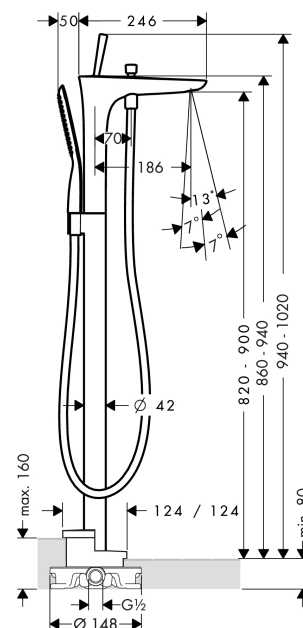

##### Merkmale

- Ausladung 186 mm
- Anschlussart: Grundkörper
- Normal- und Brausestrahl
- Durchflussmenge: 20 l/min
- Joystick-Keramikmischsystem
- Temperaturbegrenzung nicht einstellbar
- mit automatischer Rückstellung
- Rückflussverhinderer
- Brausehalter integriert
- Anschlussgröße: DN15

#### Produktabbildung

#### Maßzeichnung