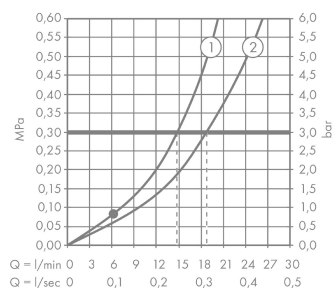

Durchflussdiagramm

- ① Abgang Brause mit IB-Widerstand
- ② Abgang Wanne