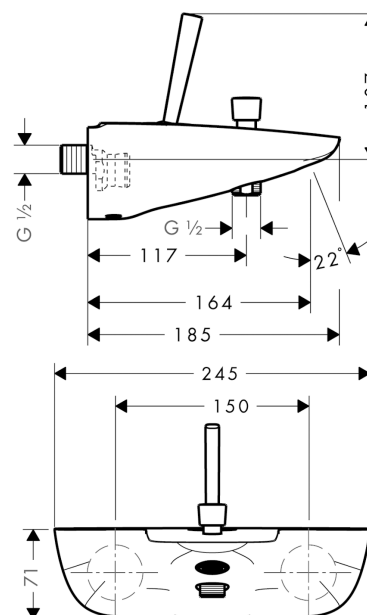

Maßzeichnung