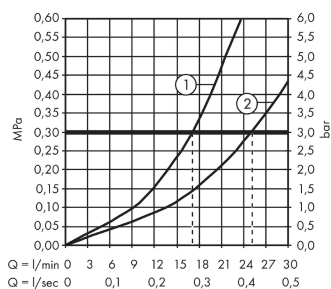

Durchflussdiagramm