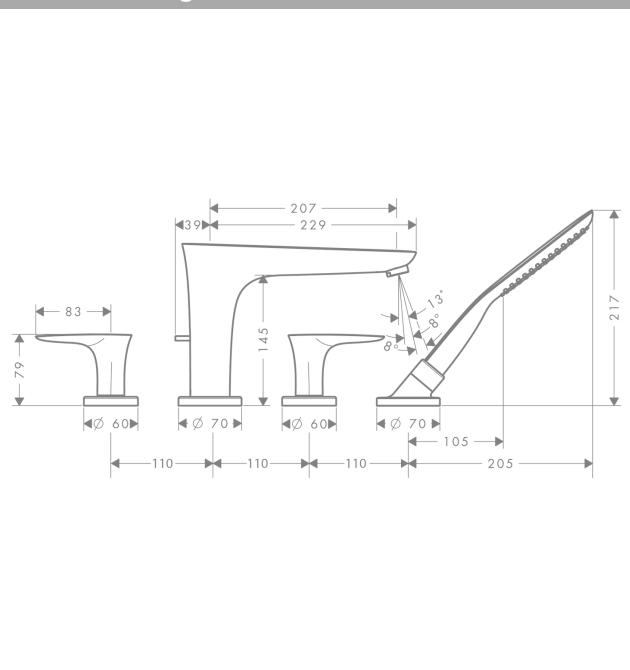

Maßzeichnung