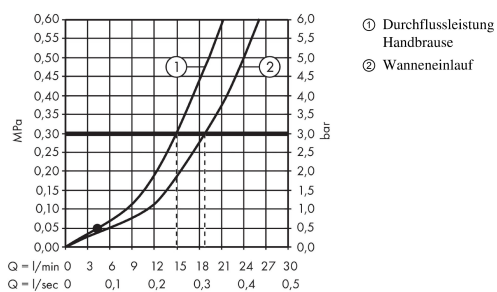

PuraVida
3-Loch Einhebel-Wannenrandmischer
 Oberflächen: **chrom** Artikelnummer: **15432000**

Beschreibung

Merkmale

- Ausladung 229 mm
- Anschlussart: Grundkörper
- Normal- und Brausestrahl
- Durchflussmenge: 22 l/min
- Keramikmischsystem
- Temperaturbegrenzung einstellbar
- Maximale Ausziehlänge Handbrause: 1,10 m
- Brausehalter integriert
- Anschlussgröße: DN15
- Lieferumfang: Griff, Keramikkartusche, Wanneneinlauf, Wannenrand-Brausenhalter, Umsteller, Rosette, Rückflussverhinderer
- PA-IX 19706/ICB

Technologie

Produktabbildung

Maßzeichnung

Durchflussdiagramm

Ihr Online-Fachhändler für:

hansgrohe

- Kostenlose und individuelle Beratung
- Hochwertige Produkte
- Kostenloser und schneller Versand

- TOP Bewertungen
- Exzelerter Kundenservice
- Über 20 Jahre Erfahrung