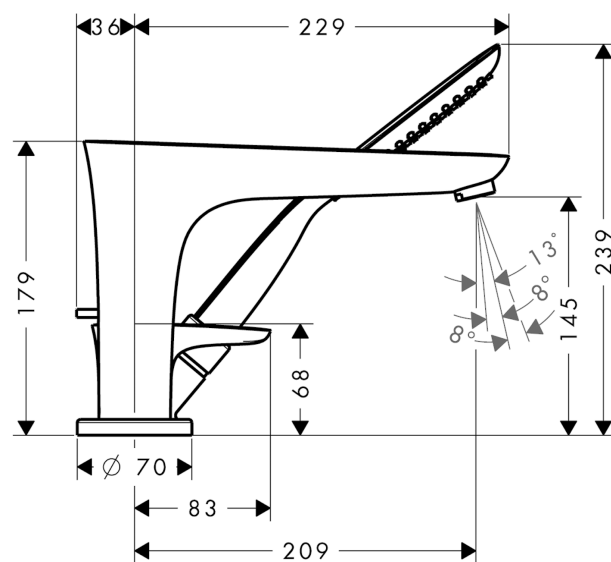

Maßzeichnung